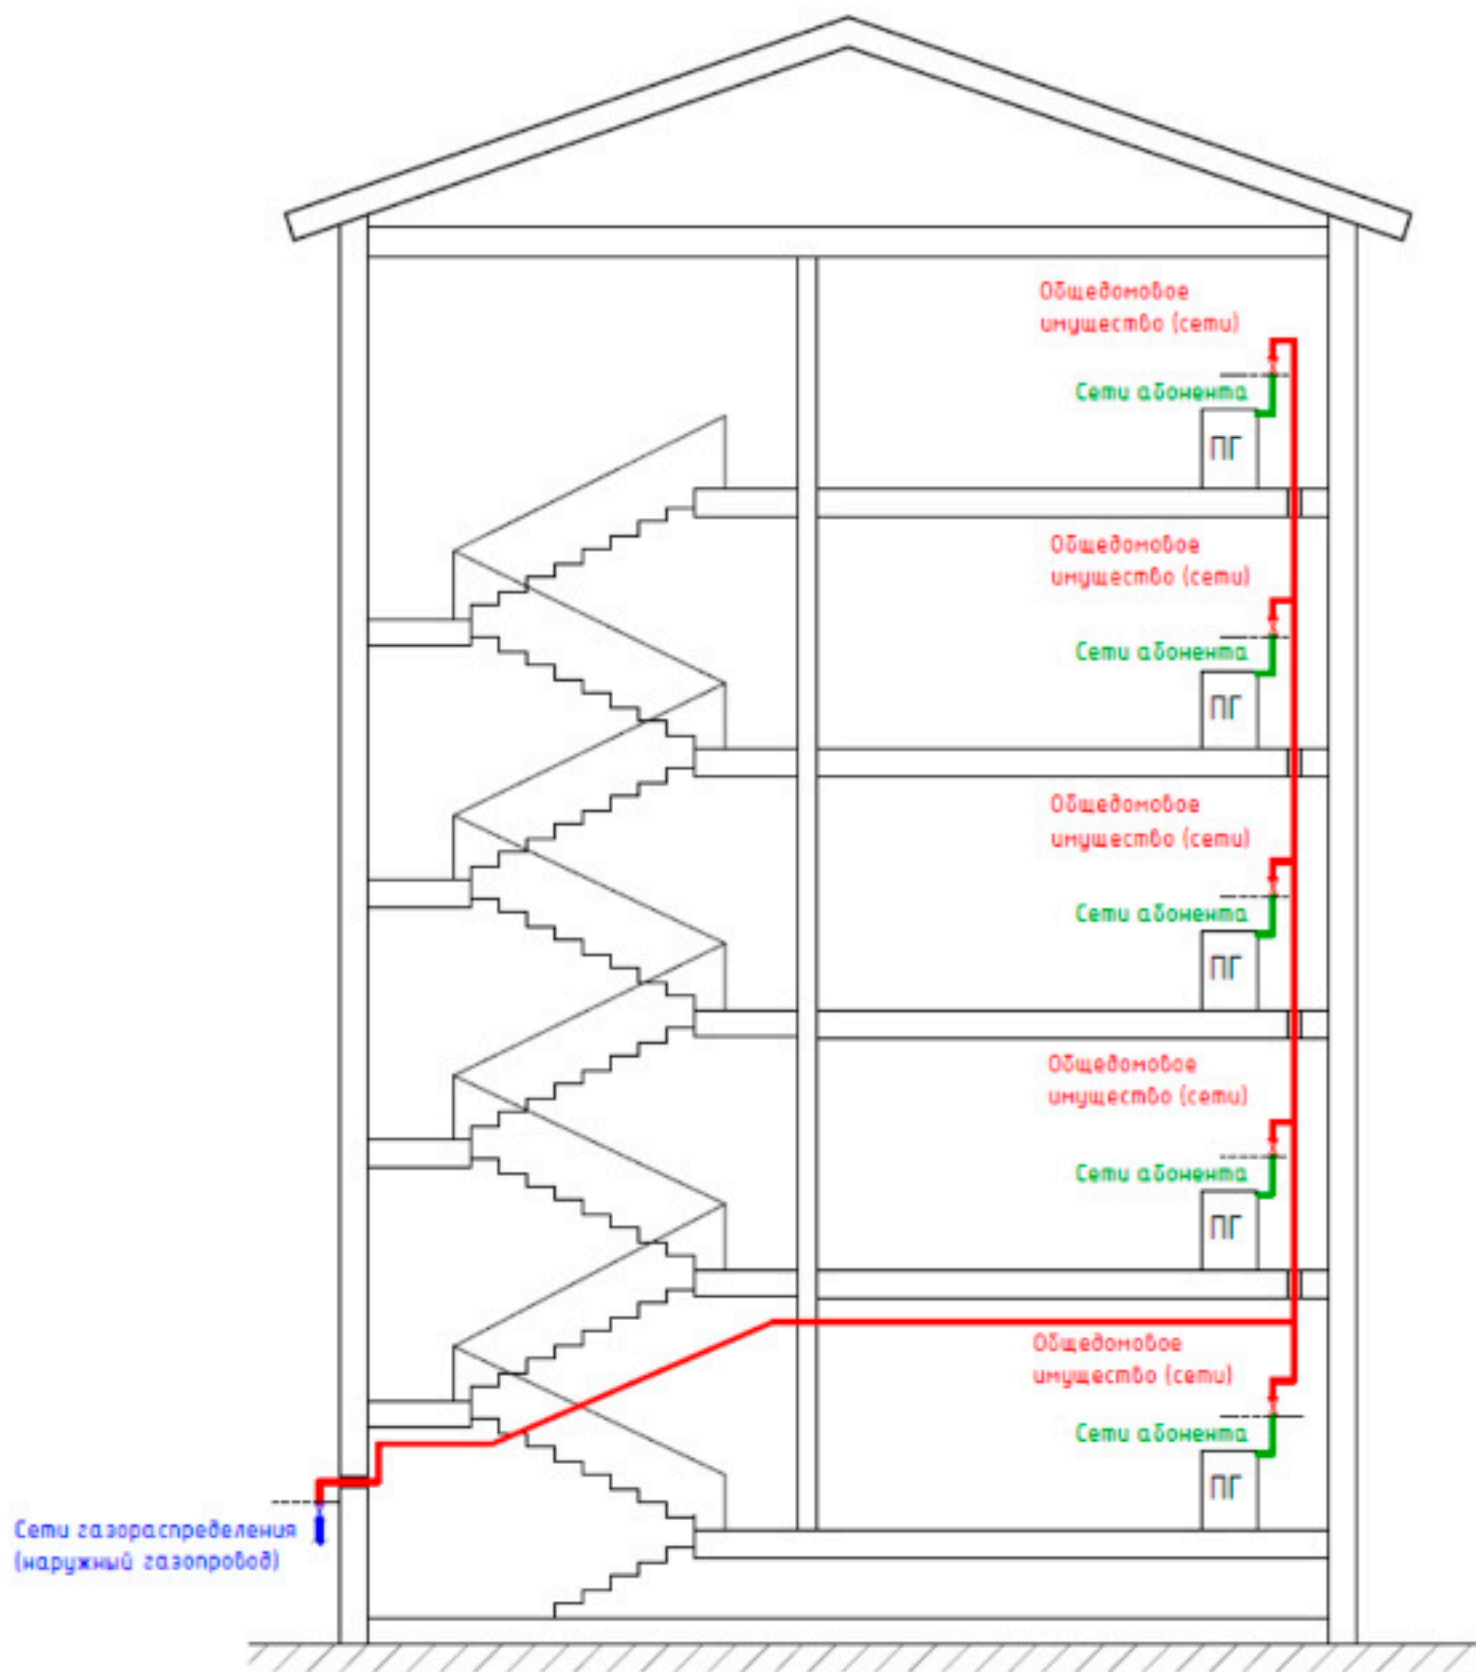

# Схема разграничения эксплуатационной ответственности системы газоснабжения в многоквартирном жилом доме.

## Условные обозначения

- Сети абонента - внутриквартирное газовое оборудование (ВКГО)
- Общедомовое имущество (сети) - внутридомовое газовое оборудование (ВДГО)
- Сети газораспределения (наружный газопровод)
- Кран газовый
- Плита газовая